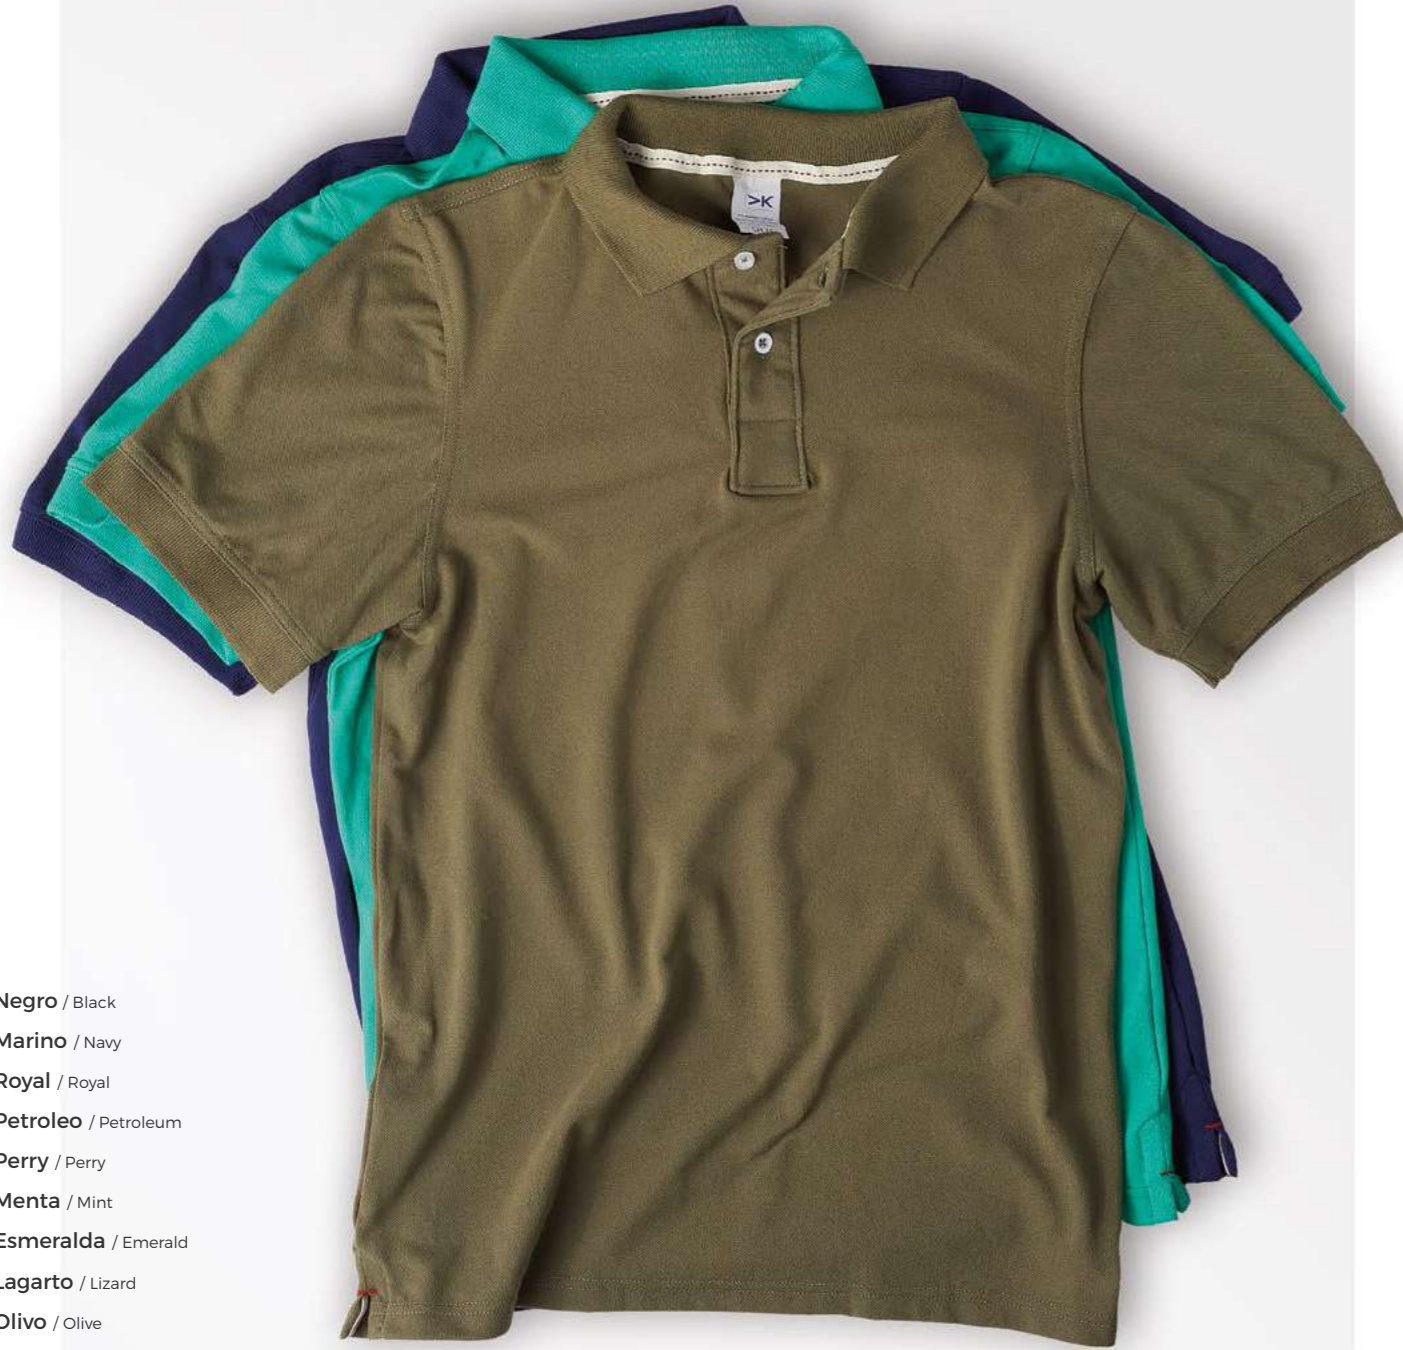

LÍNEA / LINE

POLO FIT

Playera Polo
/Polo Shirt

- Negro / Black
- Marino / Navy
- Royal / Royal
- Petroleo / Petroleum
- Perry / Perry
- Menta / Mint
- Esmeralda / Emerald
- Lagarto / Lizard
- Olivo / Olive
- Amarillo Azufre / Sulfur yellow
- Mandarina / Tangerine
- Rojo / Red
- Naranja / Orange
- Magenta / Magenta
- Blanco / White